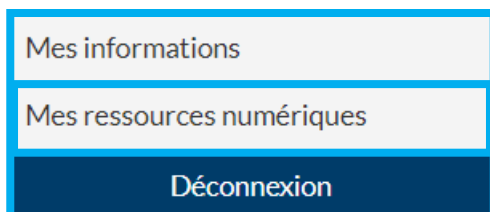

### /// L'inscription à l'offre numérique

Il reste une dernière étape avant d'accéder à l'offre numérique : Vous inscrire sur l'espace médiathèque du Morbihan à cette adresse :

<https://mediatheque.morbihan.fr/offre-numerique/accedez-a-notre-offre-numerique>

## Mon Espace

Mon adresse email

Mon mot de passe

Connexion

Mot de passe oublié

S'inscrire

Cliquez sur «**S'inscrire**» et remplissez une nouvelle fois le formulaire. Lorsqu'il vous sera demandé de choisir la bibliothèque où vous êtes inscrits, choisissez «**Noyal BM**».

Vous recevez un mail **sous 4 jours** vous indiquant que votre compte est **validé** et pourrez passer à l'**étape suivante**.

Contact en cas de besoin:

[espacetechnoal@gmail.com](mailto:espacetechnoal@gmail.com) ou [damien.duez@conseiller-numerique.fr](mailto:damien.duez@conseiller-numerique.fr)

### /// Accéder à l'offre numérique

Le plus difficile étant fait, il n'y a plus qu'à se **connecter** au site de la médiathèque avec le formulaire de connexion précédent.

Une fois connecté votre **espace médiathèque** du Morbihan, cliquez sur « **Mes ressources numériques** » situé sous l'intitulé « **Mon espace** ».